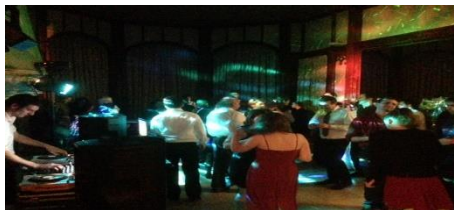

Domaine du Manoir de Chantilly

Location du domaine :

(Selon votre choix)

3 000€

- Location du Manoir et son domaine en exclusivité
jusque **3h00** du matin
 - Le matériel de réception
 - Le coordinateur de la soirée
 - Les assurances
 - Le nettoyage intérieur et extérieur

3 500€

- Location du Manoir et son domaine en exclusivité
jusque **4h00** du matin
 - **Un espace couchage pour les enfants**
 - Le matériel de réception
 - **Les housses de chaise et les nœuds**
 - Le coordinateur de la soirée
 - Les assurances
 - Le nettoyage intérieur et extérieur